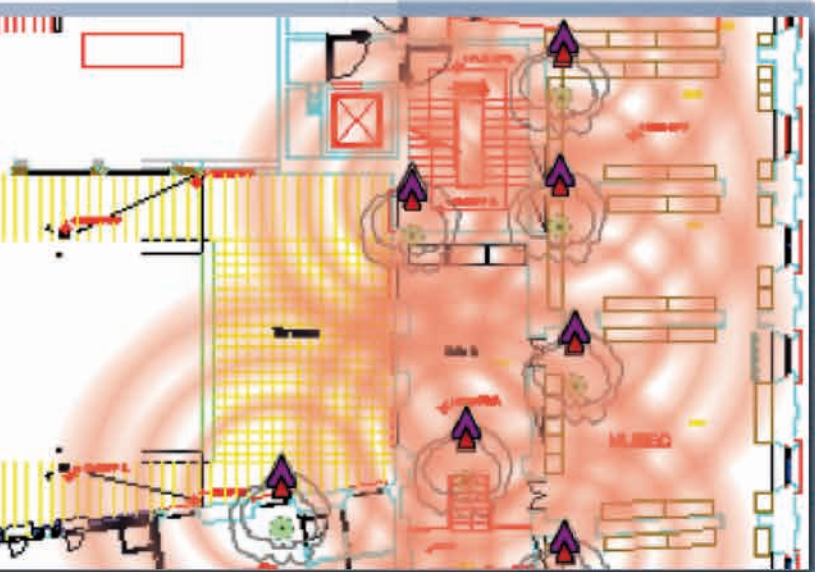

L'importanza della rete wireless nella USER EXPERIENCE

Il Wi-Fi nelle comunicazioni aziendali

DALLA PROGETTAZIONE