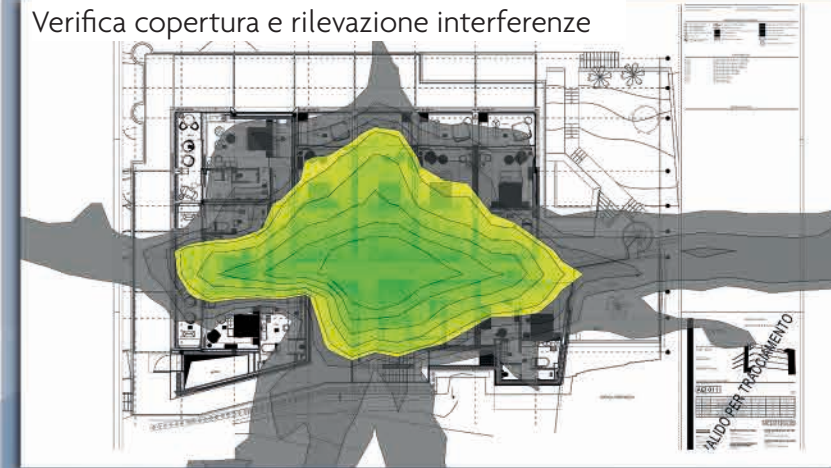

AL COLLAUDO

Verifica copertura e rilevazione interferenze